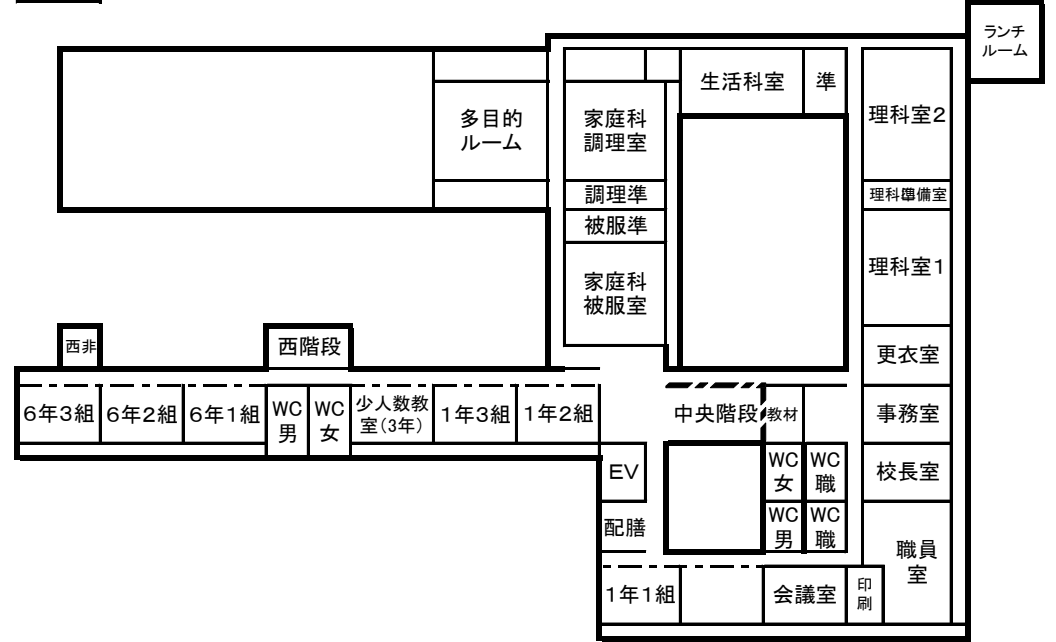

令和4年度学級配置計画書 朝霞市立朝霞第四小学校

1F

2F

B1F

3F