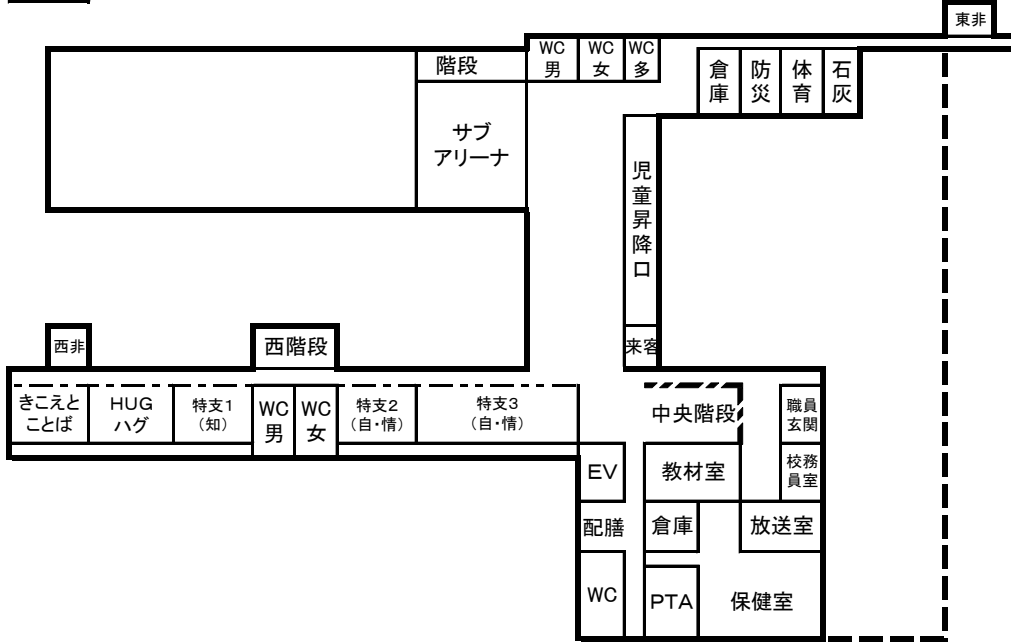

令和4年度学級配置計画書 朝霞市立朝霞第四小学校

1F

2F

B1F

3F